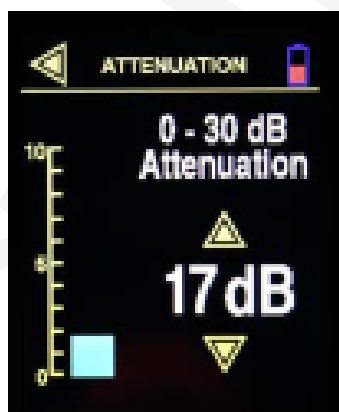

Attenuazione regolabile e thresh-old per qualsiasi ambiente RF