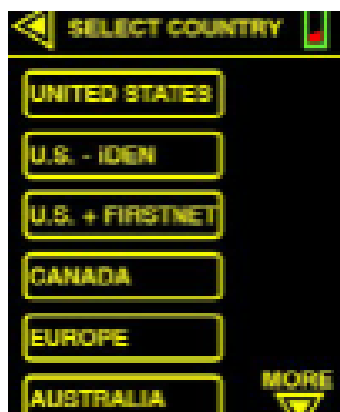

Supporta più bande da molti paesi in un'unica unità